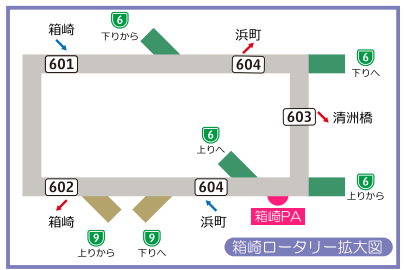

首都高出入口番号図

- ① 高速都心環状線
- ② 高速中央環状線
- ① 高速1号上野線
- ① 高速1号羽田線
- ② 高速2号目黒線
- ③ 高速3号渋谷線
- ④ 高速4号新宿線
- ⑤ 高速5号池袋線
- ⑥ 高速6号向島線
- ⑥ 高速6号三郷線
- ⑦ 高速7号小松川線
- ⑨ 高速9号深川線
- ⑩ 高速10号晴海線
- ⑪ 高速11号台場線
- ⑤① 高速川口線
- ⑤② 高速埼玉新都心線
- ⑤⑤ 高速埼玉大宮線
- ⑧ 高速湾岸線
- ⑨ 高速八重洲線
- ①① 高速神奈川1号横羽線
- ①② 高速神奈川2号三ツ沢線
- ①③ 高速神奈川3号狩場線
- ①⑤ 高速神奈川5号大黒線
- ①⑥ 高速神奈川6号川崎線
- ①⑦ 高速神奈川7号横浜北線
- ①⑧ 高速神奈川7号横浜北西線

大井JCT ジャンクション名

- 大井 出入口名
- 入口
- B21 出入口番号
- 出口
- 建設中入口
- 建設中出口
- 大井PA パーキングエリア
- B ルートマーク
- ||||||| 建設中路線