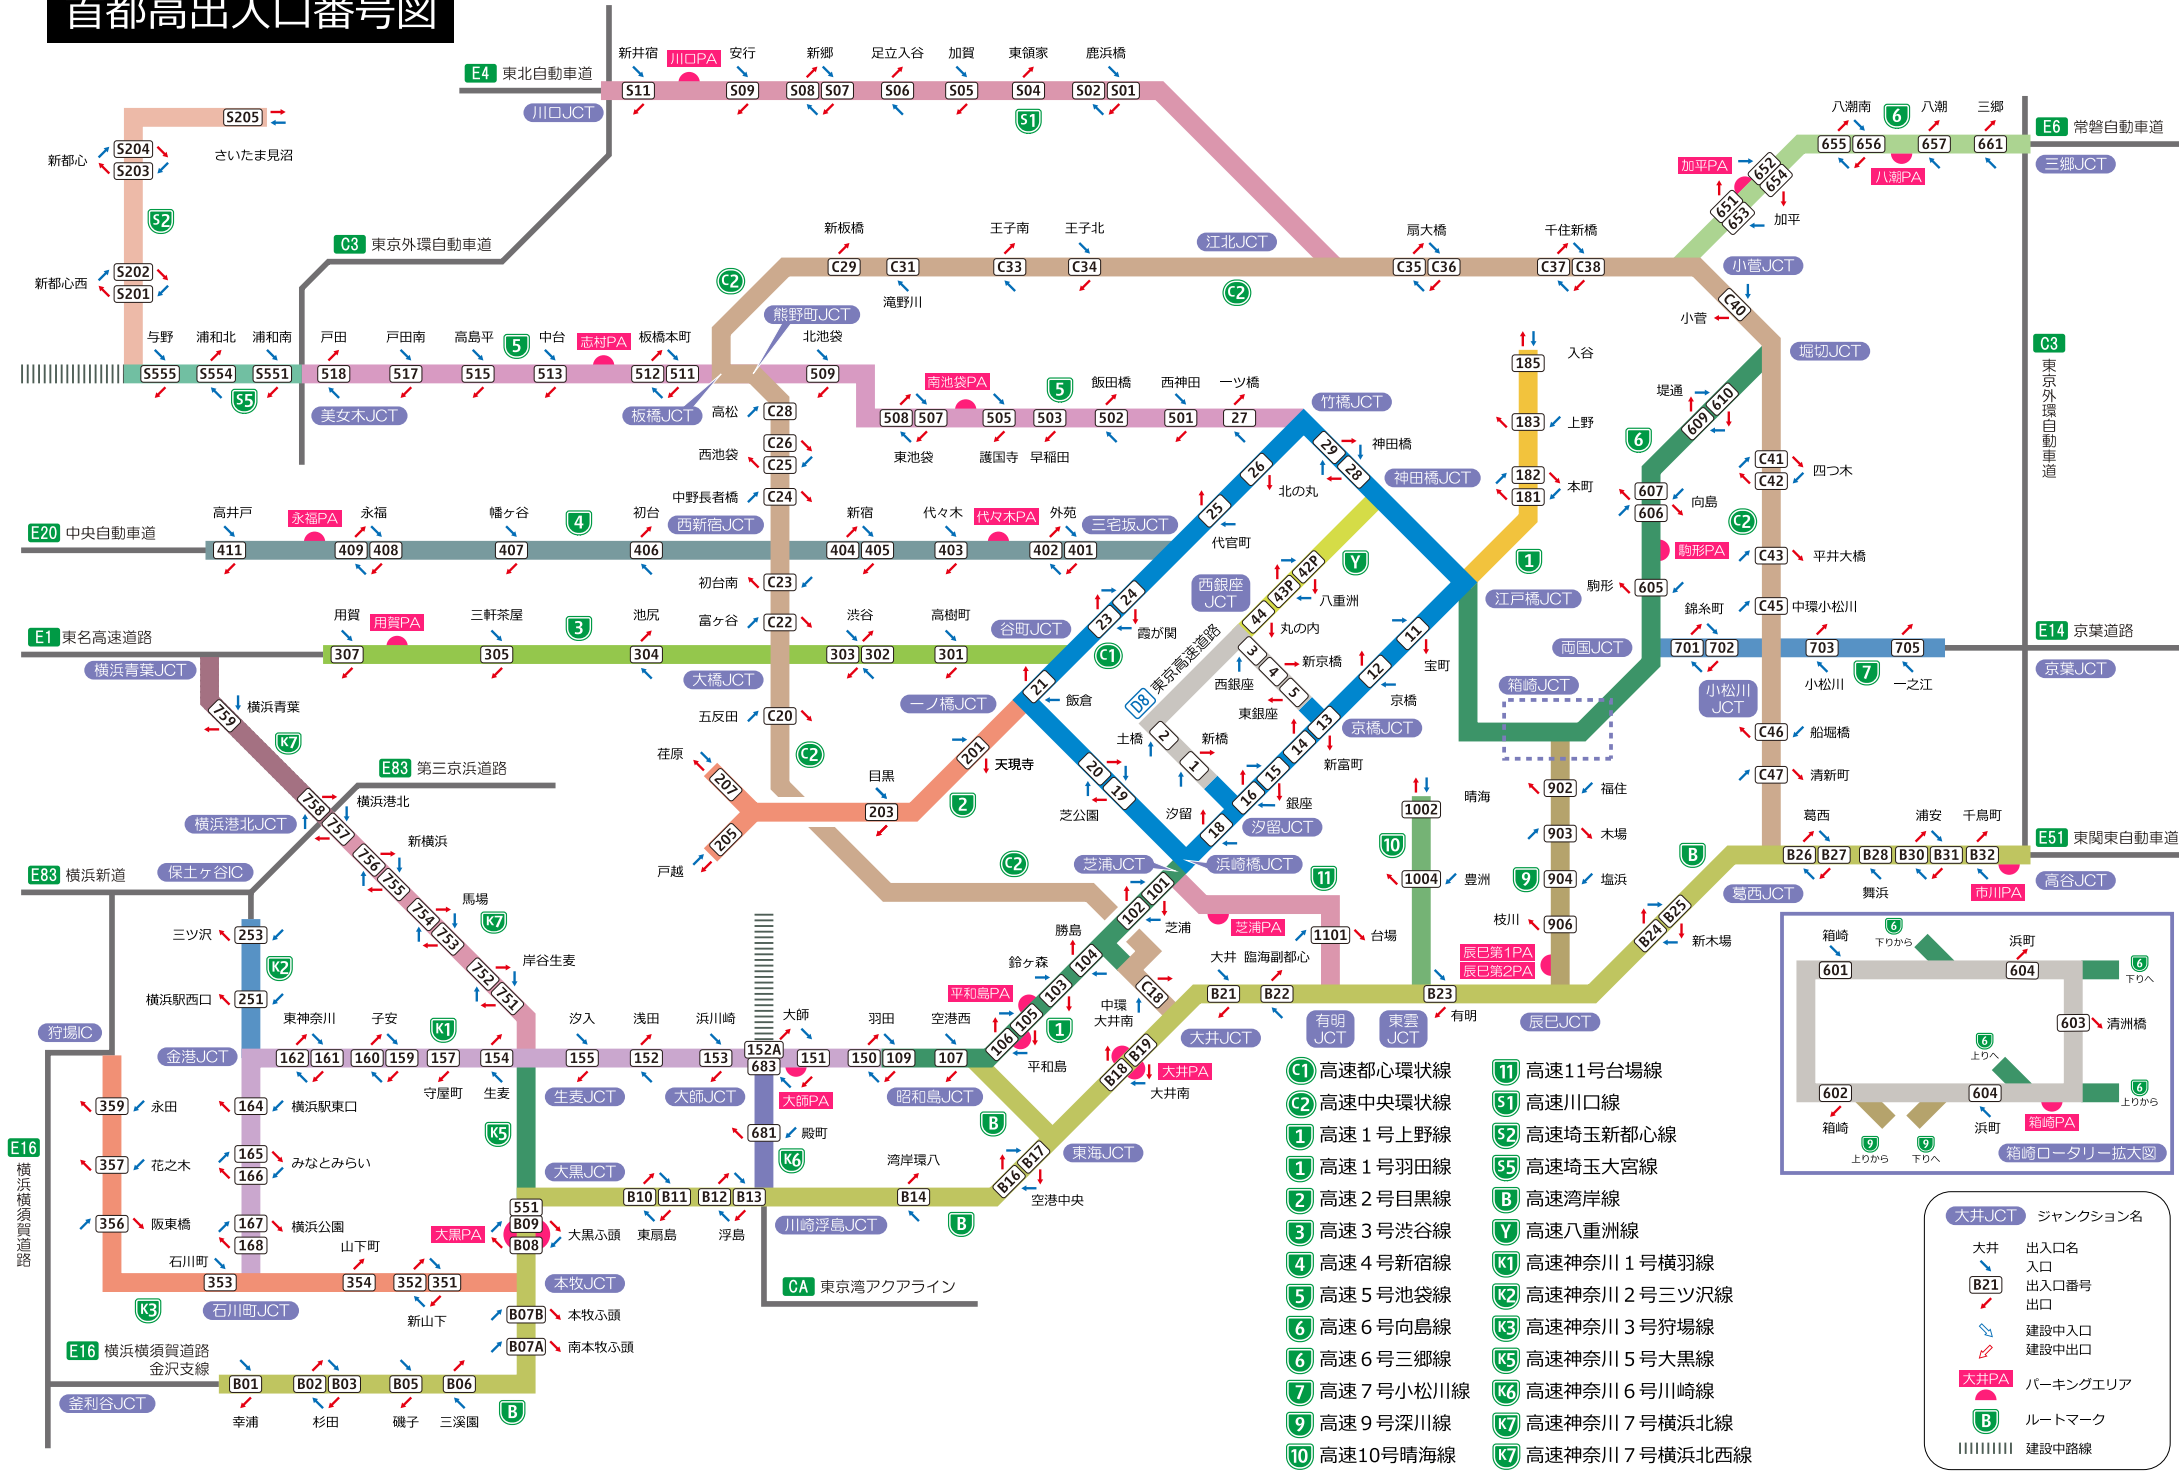

首都高出入口番号図

- ① 高速都心環状線
- ② 高速中央環状線
- ① 高速1号上野線
- ① 高速1号羽田線
- ② 高速2号目黒線
- ③ 高速3号渋谷線
- ④ 高速4号新宿線
- ⑤ 高速5号池袋線
- ⑥ 高速6号向島線
- ⑥ 高速6号三郷線
- ⑦ 高速7号小松川線
- ⑨ 高速9号深川線
- ⑩ 高速10号晴海線
- ⑪ 高速11号台場線
- ⑤① 高速川口線
- ⑤② 高速埼玉新都心線
- ⑤⑤ 高速埼玉大宮線
- ⑧ 高速湾岸線
- ⑨ 高速八重洲線
- ①① 高速神奈川1号横羽線
- ①② 高速神奈川2号三ツ沢線
- ①③ 高速神奈川3号狩場線
- ①⑤ 高速神奈川5号大黒線
- ①⑥ 高速神奈川6号川崎線
- ①⑦ 高速神奈川7号横浜北線
- ①⑧ 高速神奈川7号横浜北西線

大井JCT ジャンクション名

- 大井 出入口名
- 入口
- B21 出入口番号
- 出口
- 建設中入口
- 建設中出口
- 大井PA パーキングエリア
- B ルートマーク
- ||||||| 建設中路線